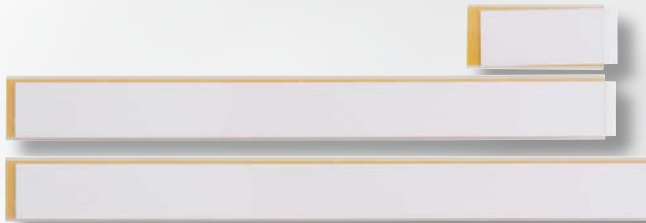

Klarsichtleiste

seitlich offen, inklusive Beschriftungsschild in weiß, Rückseite selbstklebend, Einsteckhöhe ca. 18,5 mm

L = 50 mm, H = 20 mm
25 Stück = 1 PG
Best.-Nr. 83 72 101

L = 220 mm, H = 20 mm
10 Stück = 1 PG
Best.-Nr. 83 72 201

L = 660 mm, H = 20 mm
2 Stück = 1 PG
Best.-Nr. 83 72 301