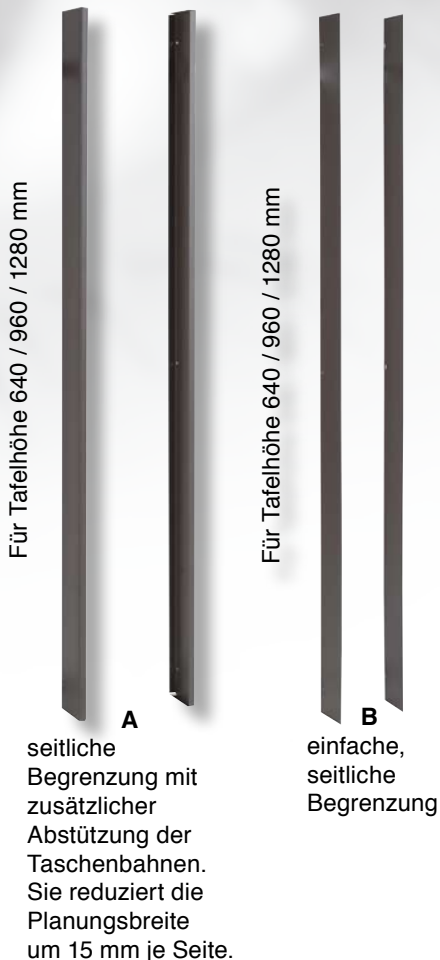

Kartentafeln mit einer Breite von 660 mm, zur Wandmontage

Höhe 640 mm

Sichtrand	Bahnen	Beleghöhe	Best.-Nr.
16 mm	35	74 mm	82 27 251
	33	102 mm	82 27 254
	30	148 mm	82 27 256
	26	210 mm	82 27 258
	21	297 mm	82 27 259
32 mm	17	74 mm	82 27 451
	16	102 mm	82 27 454
	15	148 mm	82 27 456
	13	210 mm	82 27 458
	10	297 mm	82 27 459
48 mm	11	102 mm	82 27 654
	10	148 mm	82 27 656
	9	210 mm	82 27 658
	7	297 mm	82 27 659
64 mm	7	148 mm	82 27 856
	6	210 mm	82 27 858
	5	297 mm	82 27 859

Höhe 960 mm

Sichtrand	Bahnen	Beleghöhe	Best.-Nr.
16 mm	55	74 mm	82 28 251
	53	102 mm	82 28 254
	50	148 mm	82 28 256
	46	210 mm	82 28 258
	41	297 mm	82 28 259
32 mm	27	74 mm	82 28 451
	26	102 mm	82 28 454
	25	148 mm	82 28 456
	23	210 mm	82 28 458
	20	297 mm	82 28 459
48 mm	17	102 mm	82 28 654
	17	148 mm	82 28 656
	15	210 mm	82 28 658
	13	297 mm	82 28 659
64 mm	12	148 mm	82 28 856
	11	210 mm	82 28 858
	10	297 mm	82 28 859

Höhe 1280 mm

Sichtrand	Bahnen	Beleghöhe	Best.-Nr.
16 mm	75	74 mm	82 29 251
	73	102 mm	82 29 254
	70	148 mm	82 29 256
	66	210 mm	82 29 258
	61	297 mm	82 29 259
32 mm	37	74 mm	82 29 451
	36	102 mm	82 29 454
	35	148 mm	82 29 456
	33	210 mm	82 29 458
	30	297 mm	82 29 459
48 mm	24	102 mm	82 29 654
	23	148 mm	82 29 656
	22	210 mm	82 29 658
	20	297 mm	82 29 659
64 mm	17	148 mm	82 29 856
	16	210 mm	82 29 858
	15	297 mm	82 29 859

Abschlussleisten

zur seitlichen Begrenzung der Kartentafeln zur Wandmontage.
Farbe umbragrau RAL 7022
1 Paar = 1 PG

Abschlussleisten

zur Begrenzung der Kartentafel oben und unten. Hier kann ein Terminlot eingehängt und die untere Abschlussleiste als Ablage verwendet werden.
Farbe umbragrau RAL 7022, 1 Paar = 1 PG