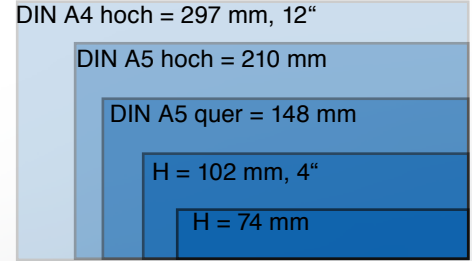

Kartentafel

inkl. Zubehör zur festen Wandmontage. Optional können zur seitlichen Begrenzung Abschlussleisten mit oder ohne Abstützung der Bahnen eingesetzt werden. Eine seitliche Erweiterung ist jederzeit auch nachträglich möglich.

Tafelhöhe 1280 / 960 / 640 mm

B = 220 mm

Tafelhöhe 1280 / 960 / 640 mm

B = 660 mm

Beleghöhen:

Sichtrand:

Fassungsvermögen:

37 Kartentafel

Kartentafeln mit einer Breite von 220 mm, zur Wandmontage

Höhe 640 mm

Sichtrand	Bahnen	Beleghöhe	Best.-Nr.
16 mm	35	74 mm	82 27 151
	33	102 mm	82 27 154
	30	148 mm	82 27 156
	26	210 mm	82 27 158
	21	297 mm	82 27 159
32 mm	17	74 mm	82 27 351
	16	102 mm	82 27 354
	15	148 mm	82 27 356
	13	210 mm	82 27 358
	10	297 mm	82 27 359
48 mm	11	102 mm	82 27 554
	10	148 mm	82 27 556
	9	210 mm	82 27 558
	7	297 mm	82 27 559
64 mm	7	148 mm	82 27 756
	6	210 mm	82 27 758
	5	297 mm	82 27 759

Höhe 960 mm

Sichtrand	Bahnen	Beleghöhe	Best.-Nr.
16 mm	55	74 mm	82 28 151
	53	102 mm	82 28 154
	50	148 mm	82 28 156
	46	210 mm	82 28 158
	41	297 mm	82 28 159
32 mm	27	74 mm	82 28 351
	26	102 mm	82 28 354
	25	148 mm	82 28 356
	23	210 mm	82 28 358
	20	297 mm	82 28 359
48 mm	17	102 mm	82 28 554
	17	148 mm	82 28 556
	15	210 mm	82 28 558
	13	297 mm	82 28 559
64 mm	12	148 mm	82 28 756
	11	210 mm	82 28 758
	10	297 mm	82 28 759