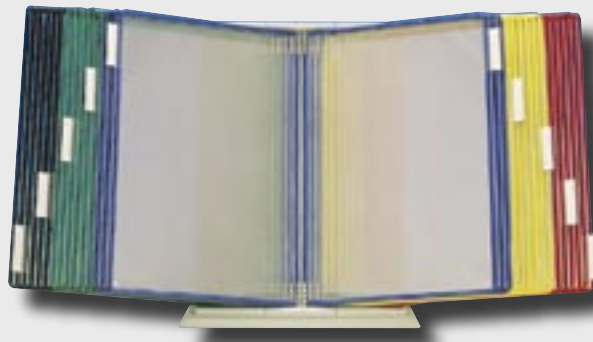

### First Step Tisch-Drehständer

mit 50 Sichttafeln A4 hoch  
1 Drehständer, hellgrau, mit Sockel und Bügel zum Offenhalten, 50 Sichttafeln TA in 5 Farben sortiert (blau, gelb, grün, rot, schwarz), 50 Blanko-Aufsteckreiter,

### Tisch-Drehständer ohne Sichttafeln

hellgrau, max. Fassungsvermögen:  
50 Sichttafeln, Format DIN A4 hoch

Abb. wie 2319455 (links)  
jedoch ohne Sichttafeln

Bestell-Nr.:  
2315424

## Tischpult

### First Step Tischpult

mit 30 Sichttafeln A4 hoch  
1 Tischpult, hellgrau,  
3 Tafelträgerelemente mit Anschlag,  
30 Sichttafeln TA, 30 Blanko-Aufsteckreiter,

Bestell-Nr.:  
2319454